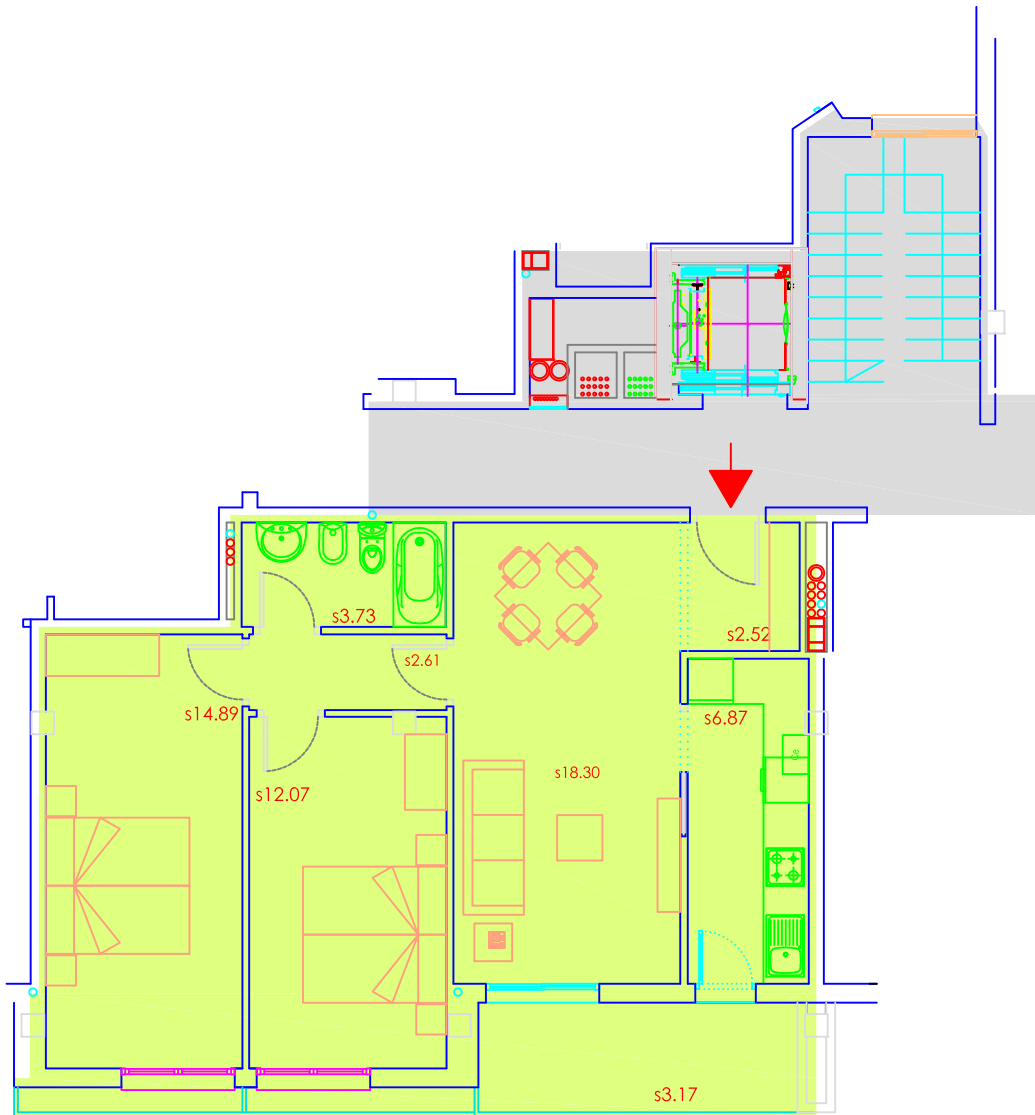

EDIFICIO ARIZONA

15 VIVIENDAS, LOCALES, TRASTEROS Y GARAJES

CALLE RIO TURBAN

vivienda con garaje y trastero

PLANTA 3^a
VIVIENDA C

Su 64.16 m²

Sc 75.09 m²