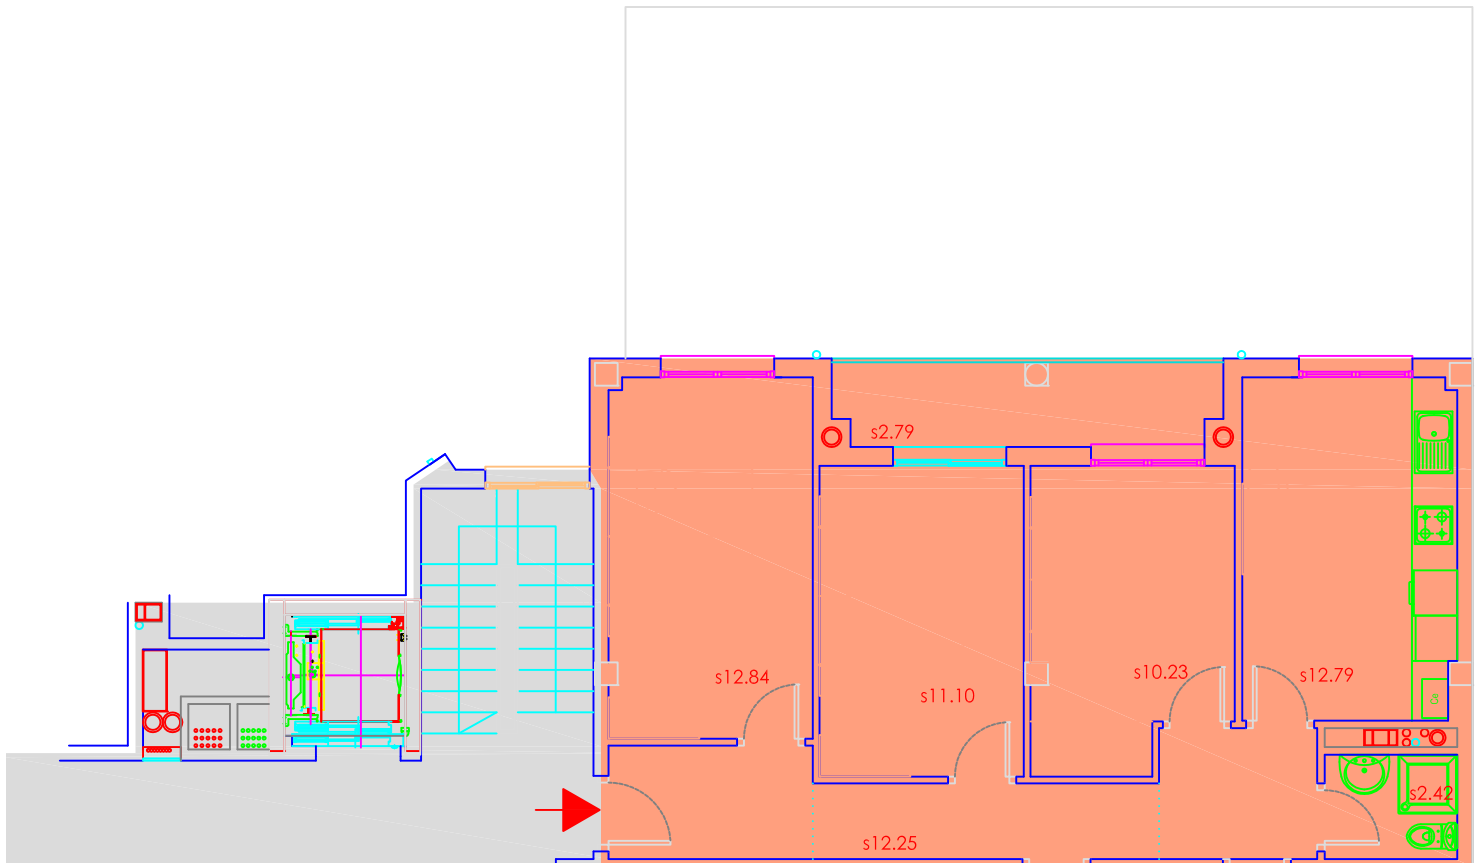

EDIFICIO ARIZONA

15 VIVIENDAS, LOCALES,
TRASTEROS Y GARAJES

vivienda con garaje y trastero

PLANTA 3^a VIVIENDA A

Su 89.61m²
Sc105.85m²

CALLE RIO TURBAN