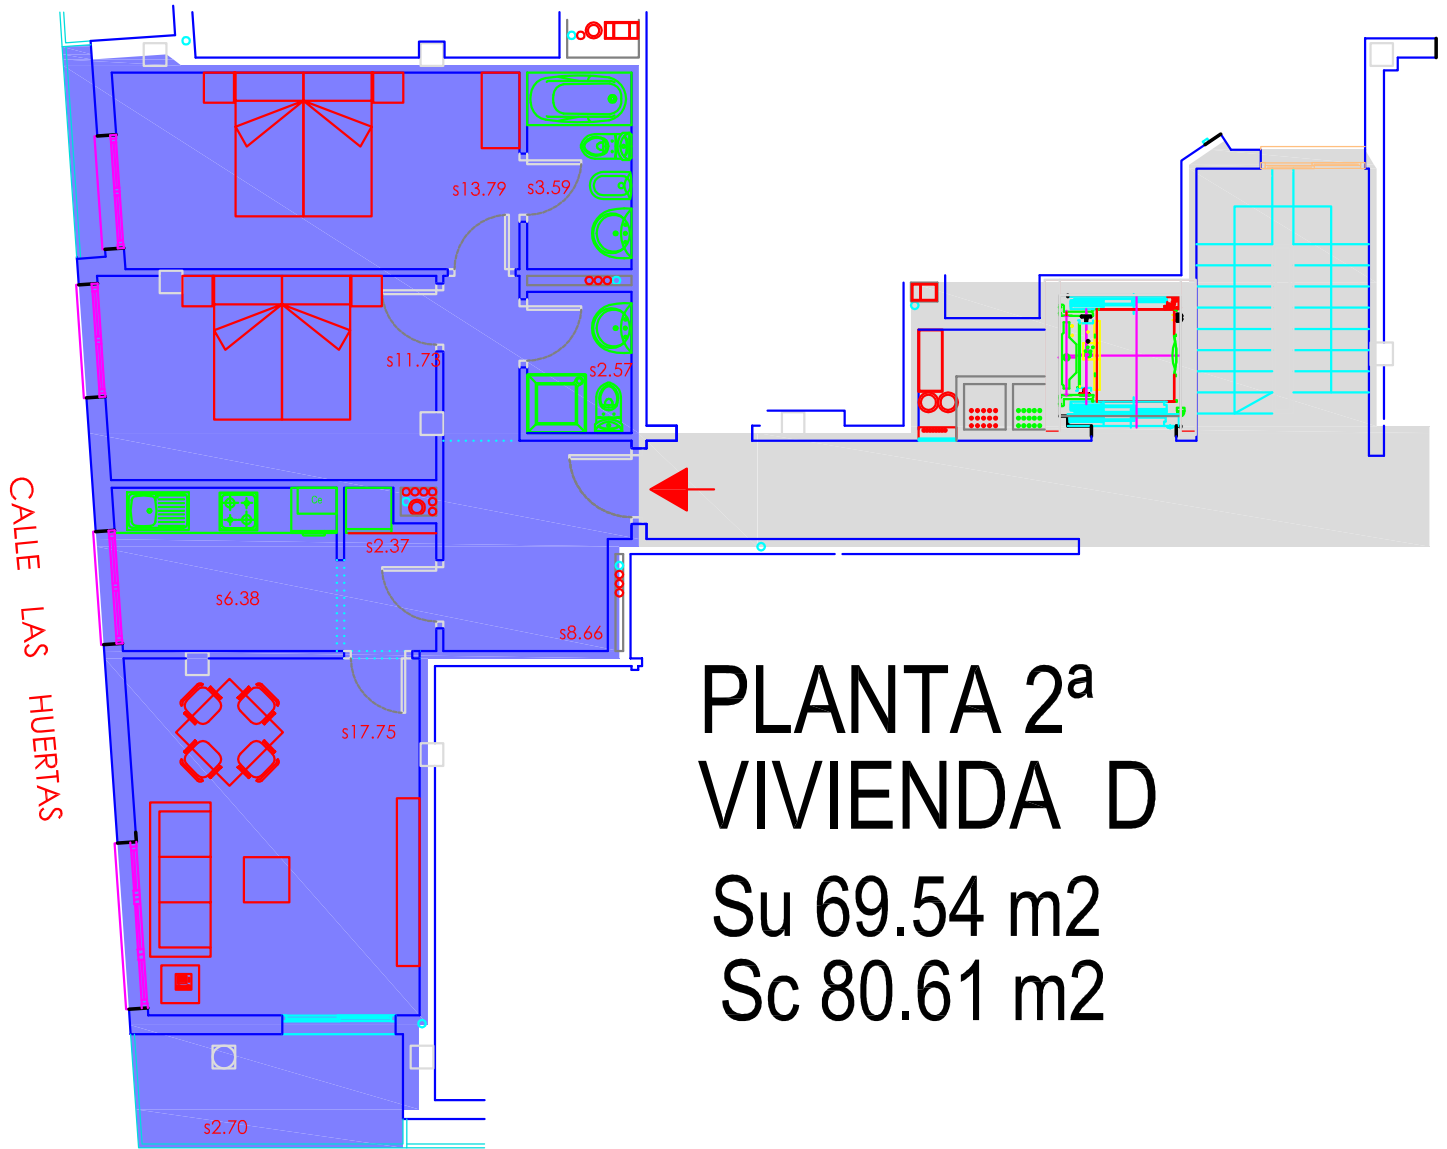

EDIFICIO ARIZONA

15 VIVIENDAS, LOCALES,
TRASTEROS Y GARAJES

CALLE LAS HUERTAS

CALLE RIO TURBAN

PLANTA 2^a VIVIENDA D

Su 69.54 m²

Sc 80.61 m²

precio vivienda
incluido garaje y trastero