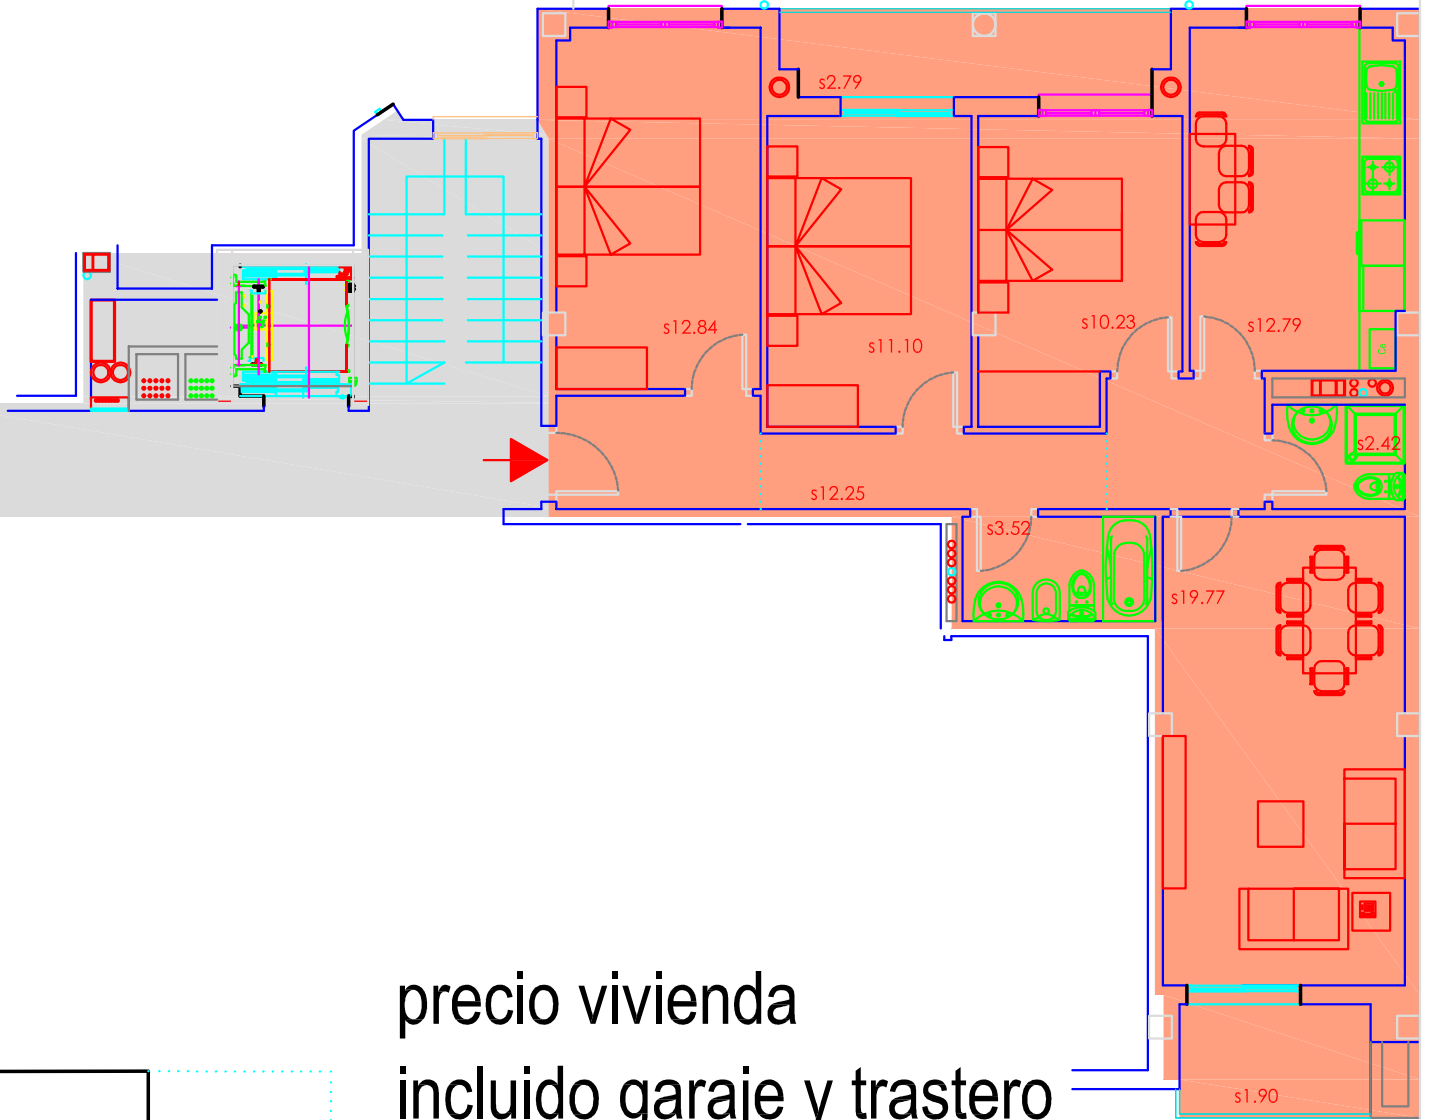

## PLANTA 2<sup>a</sup> VIVIENDA A

Su 89.61m<sup>2</sup>  
Sc105.85m<sup>2</sup>

precio vivienda  
incluido garaje y trastero