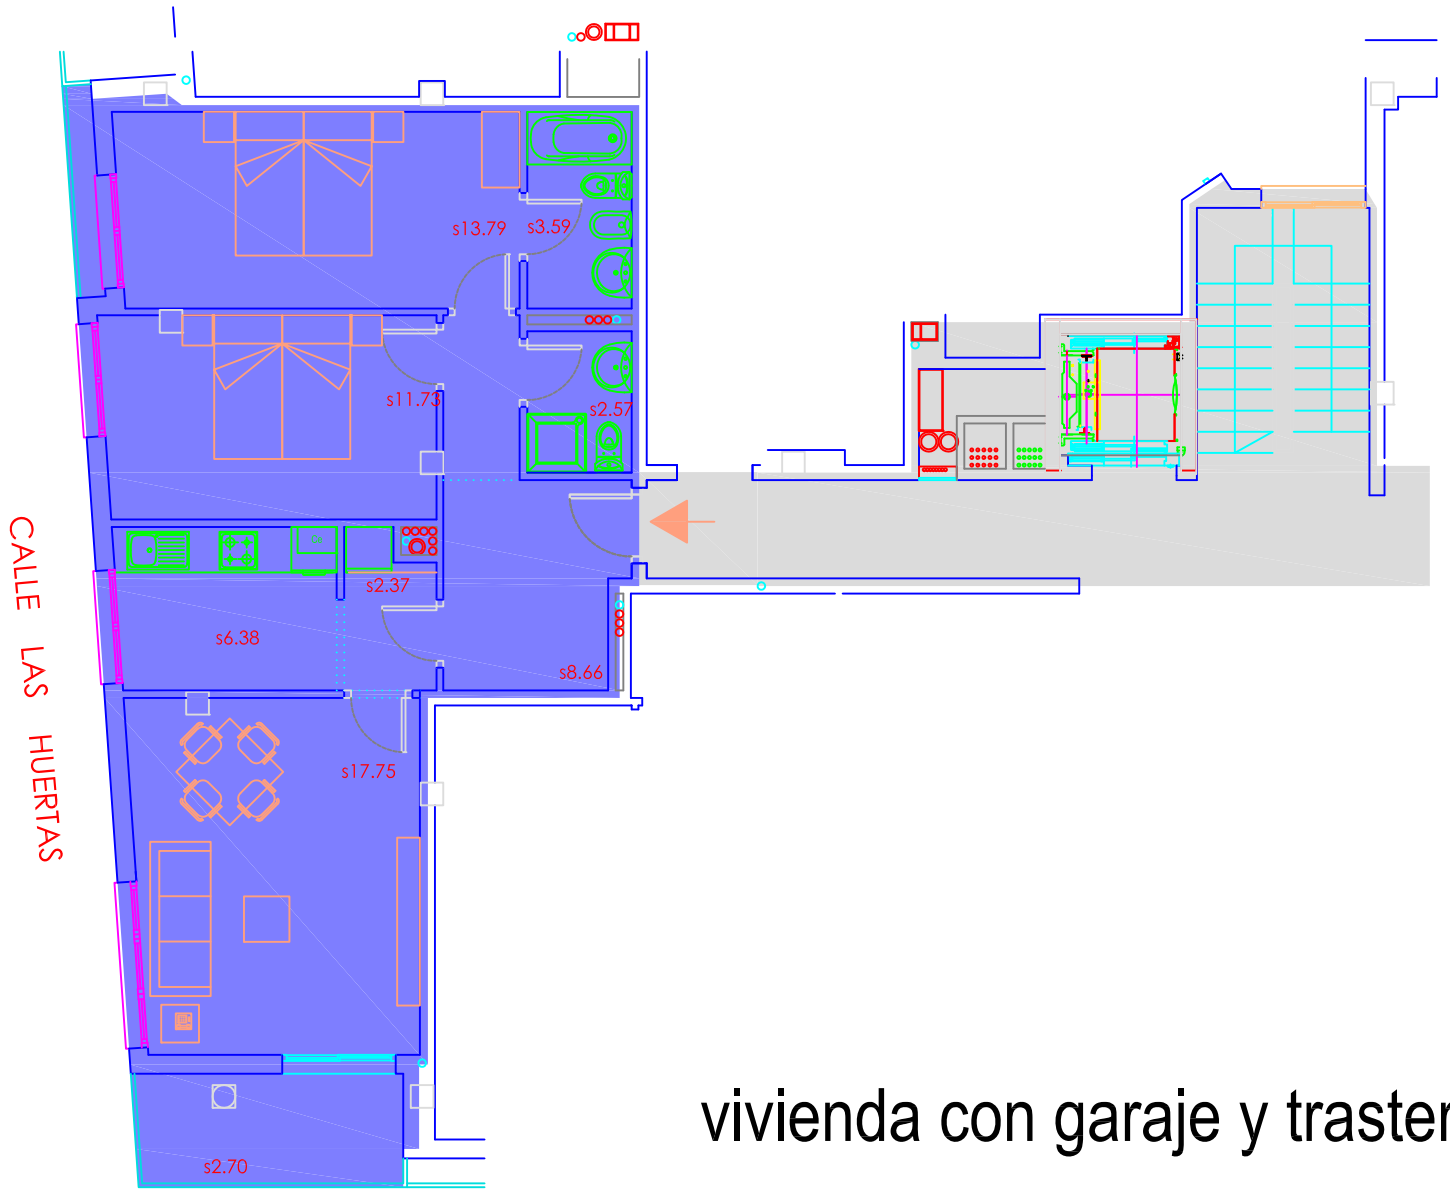

EDIFICIO ARIZONA

15 VIVIENDAS, LOCALES,
 TRASTEROS Y GARAJES

vivienda con garaje y trastero

CALLE RIO TURBAN

PLANTA 1^a
 VIVIENDA D

Su 69.54 m²

Sc 80.61 m²